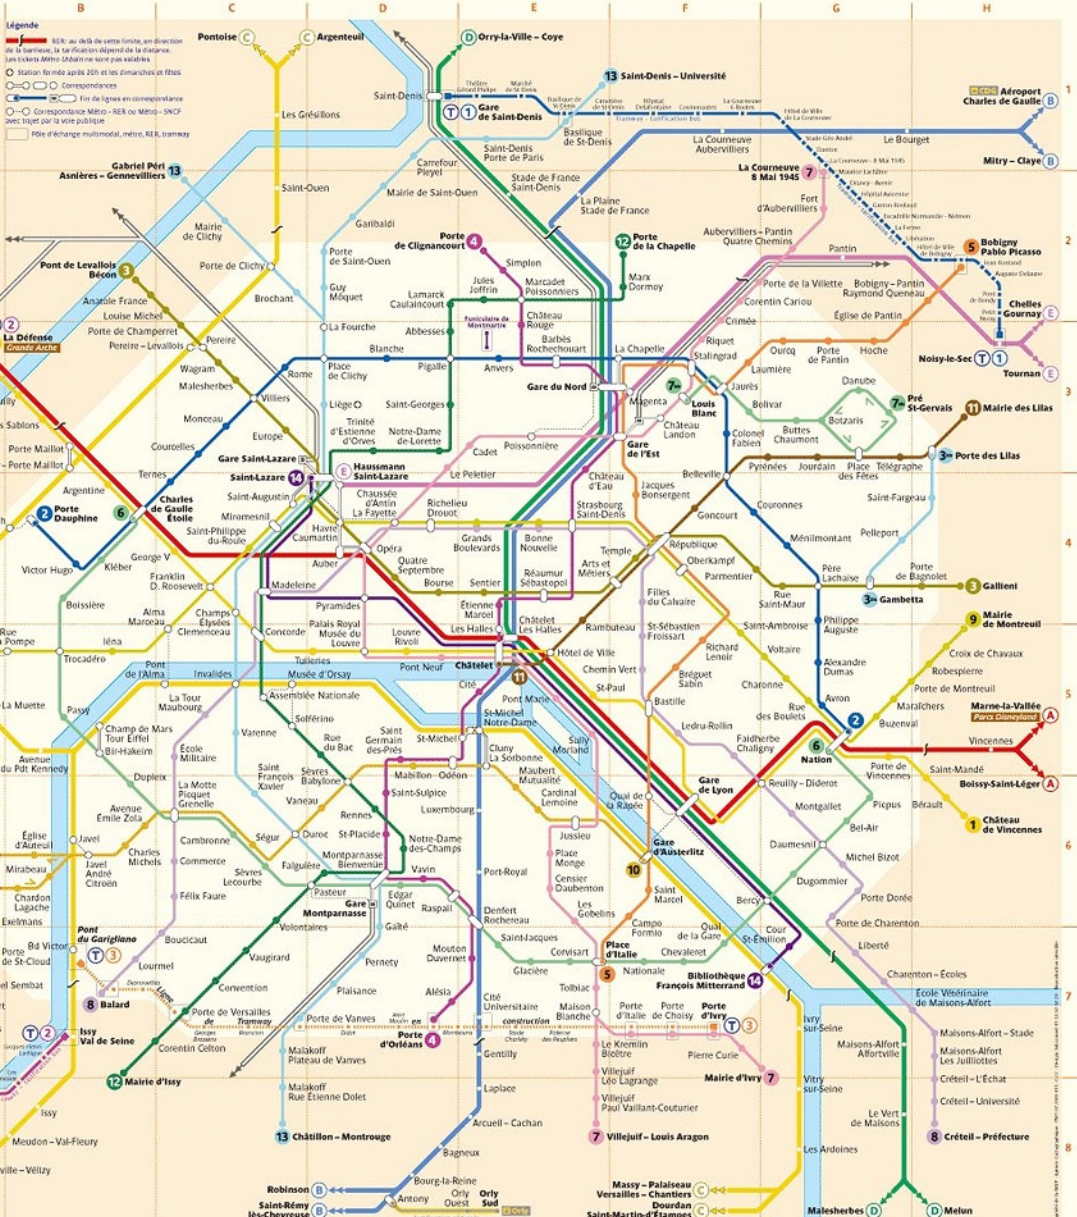

Paris

www.ratp.fr

Paris Métro - RATP - 2014